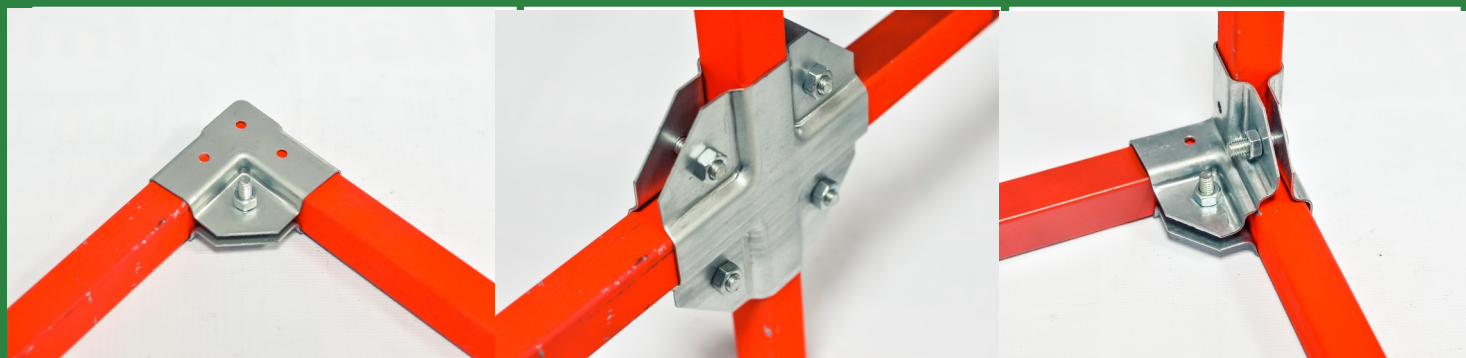

Крепежные соединения «Краб-Система»:

Основным направлением деятельности нашей компании является производство и поставки различных видов теплиц, парников и других товаров для садоводов.

Одним из самых эффективных решений для монтажа малых архитектурных форм без использования сварки являются «Краб-Системы» применяемые для

соединения профильной трубы.

Основным преимуществом использования данного вида крепежа является скорость сборки конструкции и отсутствие необходимости в использовании сварочного аппарата. Все, что потребуется — набор ключей и болты.

Преимущества использования крепежа «Краб-Система»:

1. МОБИЛЬНОСТЬ. «Краб-Системы» дают возможность за короткое время собрать и разобрать конструкцию, сделать ее перенос на другой участок и снова собрать. Таким образом, перегородки, беседки, туалеты и души на даче превращаются в мобильные сооружения;

3. НАДЕЖНОСТЬ. Прочность крепежа «краб» сравнима со сварными соединениями, однако в последнем случае Вы не сможете каркасную конструкцию разобрать;

4. ЭКОНОМИЯ. Цена получаемых строений относительно низка, так как Вам не нужно: