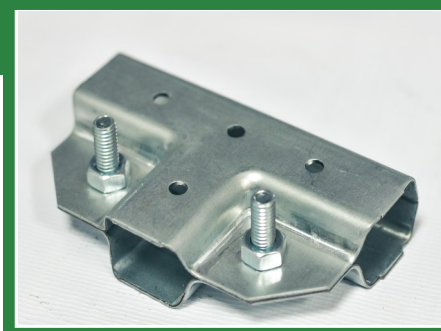

соединения профильной трубы.

Основным преимуществом использования данного вида крепежа является скорость сборки конструкции и отсутствие необходимости в использовании сварочного аппарата. Все, что потребуется — набор ключей и болты.

3. НАДЕЖНОСТЬ. Прочность крепежа «краб» сравнима со сварными соединениями, однако в последнем случае Вы не сможете каркасную конструкцию разобрать;

4. ЭКОНОМИЯ. Цена получаемых строений относительно низка, так как Вам не нужно:

Прайс-лист:

Х-образные «Краб-Системы»

Оцинкованный металл $S=1,2$ мм
 Полка = 20 мм
 Отверстия = 6,5 мм
 Длина = 92 мм
 Ширина = 92 мм
 Вес половинки = 70 г

Количество шт.	Цена за комплект (2 половинки)	Цена за комплект с болтами + гайки (M6x20мм)
От 100 До 300 шт	28 руб.	34 руб.
От 300 до 1000 шт	27 руб.	33 руб.
От 1000 до 5000 шт	26 руб.	32 руб.
От 5000 до 10000 шт	25 руб.	31 руб.
От 10000 до 30000 шт	24 руб.	30 руб.
Свыше 30000 шт	Договорная	Договорная

Т-образные «Краб-Системы»

Оцинкованный металл $S=1,2$ мм
 Полка = 20 мм
 Отверстия = 6,5 мм
 Длина = 55 мм
 Ширина = 92 мм Вес половинки = 45 г

Количество шт.	Цена за комплект (2 половинки)	Цена за комплект с болтами + гайки (M6x20мм)
От 100 До 300 шт	26 руб.	29 руб.
От 300 до 1000 шт	25 руб.	28 руб.
От 1000 до 5000 шт	24 руб.	27 руб.
От 5000 до 10000 шт	23 руб.	26 руб.
От 10000 до 30000 шт	22 руб.	25руб.
Свыше 30000 шт	Договорная	Договорная